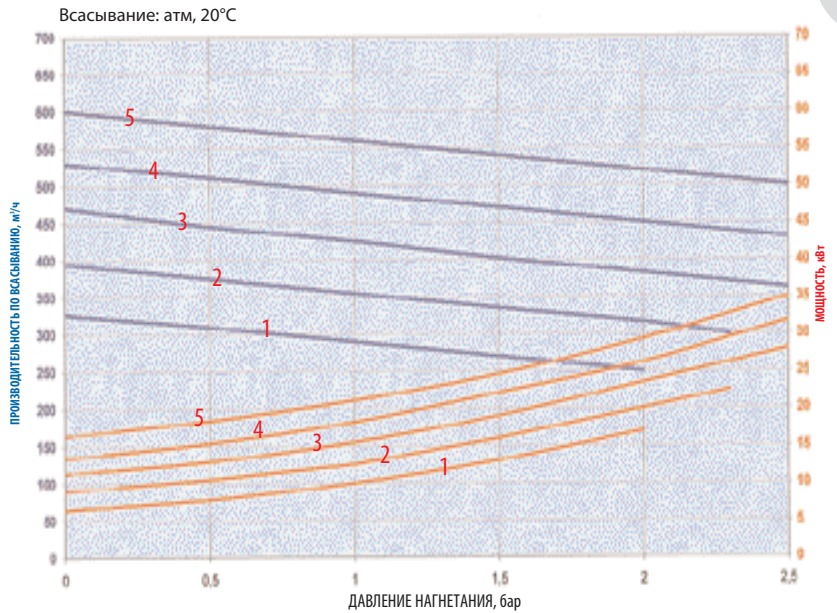

Винтовой компрессор В 600

Скорость (об/мин)

СКОРОСТЬ КОМПРЕССОРА

ВАРИАНТ	1	2	3	4	5
13R	780	910	1040	1170	1300
15L	900	1050	1200	1350	1500
19R	1170	1365	1560	1755	1950
20R	1200	1400	1600	1800	2000
22L	1320	1580	1800	2035	2250
30R	1800	2100	2400	2700	3000

Производительность (м³/ч) / Мощность (кВт)

Крутящий момент/давление (Нм)

Давление (бар)*			
ВАРИАНТ	1.5	2.0	2.5
13R	180	210	260
15L	160	180	220
19R	120	150	170
20R	120	140	170
22L	110	130	150
30R	80	90	110

*На полных оборотах