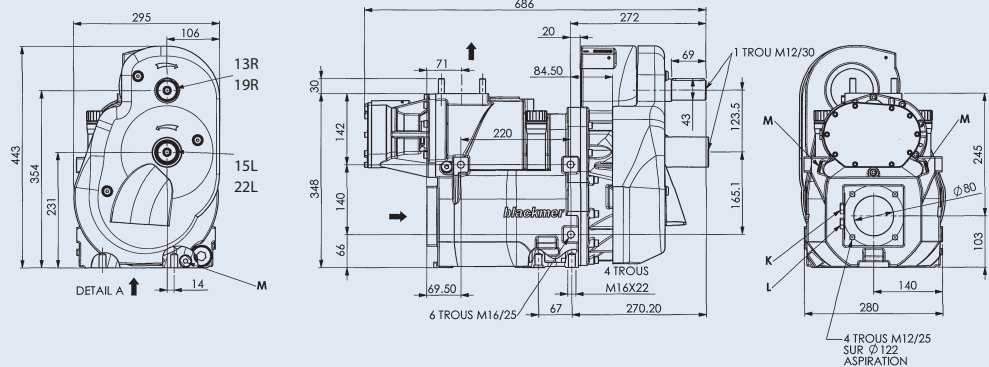

ZI la Plaine des Isles
rue des Caillottes
89000 AUXERRE - FRANCE
T + 33.3.86.49.86.30
F + 33.3.86.46.42.10
contact@mouvex.com

www.mouvex.com

Дистрибьютор:
Гидротрак-Украина

Продажа - Монтаж - Гарантия - Сервис

моб. +38 (050) 448-70-50
т. +38 (044) 222-74-05
ф. +38 (044) 574-98-50
info@hydrotruck.com.ua
www.hydrotruck.com.ua