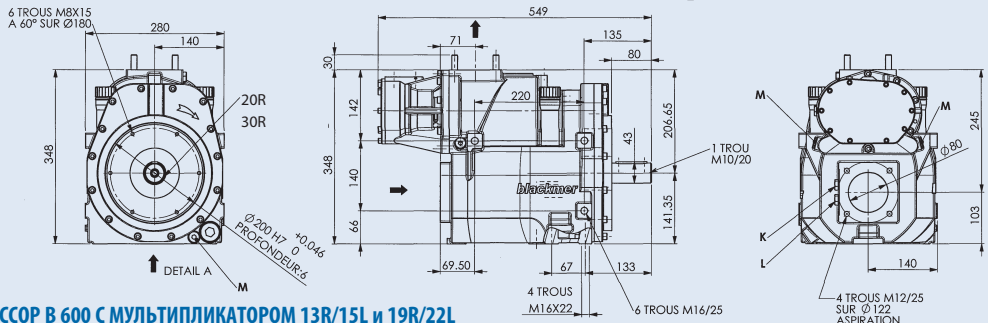

КОМПРЕССОР В600 20R и 30R

КОМПРЕССОР В 600 С МУЛЬТИПЛИКАТОРОМ 13R/15L и 19R/22L